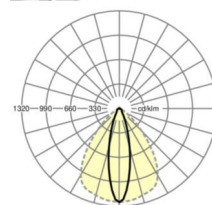

ÉLECTROTECHNIQUE

Ballast	Pilote électronique (1 pièce)
Puissance du système	34W
Tension secteur	230V/50Hz
Classe de efficacité énergétique/Source de lumière	B

ÉCLAIRAGISME

Équipement	LED, Rendu des couleurs/Température de couleur CRI ≥ 80 / 6500K
Tolérance de localisation chromatique (MacAdam)	3SDCM
Flux lumineux nominal	6109lm
Longévité des sources LED	50000h L80/B10 (Tq 35°C), 70000h L80/B50 (Tq 35°C)
Efficacité lumineuse du luminaire	177lm/W
Angle de rayonnement	25° (C0) / 100° (C90)
UGR trans./long.	16.6 / 22.0

MÉCANIQUE

Couleur du boîtier	blanc signalisation RAL 9016
Cotes (Long.xLarg.xH/DxH)	1531mm x 55mm x 37mm
Poids (net)	1.75kg
Type de montage	Montage sur système de rail support, Structure lumineuse

Dimensions

L	1531 mm	Longueur
B	55 mm	Largeur
H	37 mm	Hauteur

LIEN PROFOND

<https://www.regiolux.de/fr/article/19525004160>

Référence	LED 6000lm 865
ηLB	100 %
Φ ↓/↑	98 % / 2 %
UGR trans./long.	16.6 / 22.0